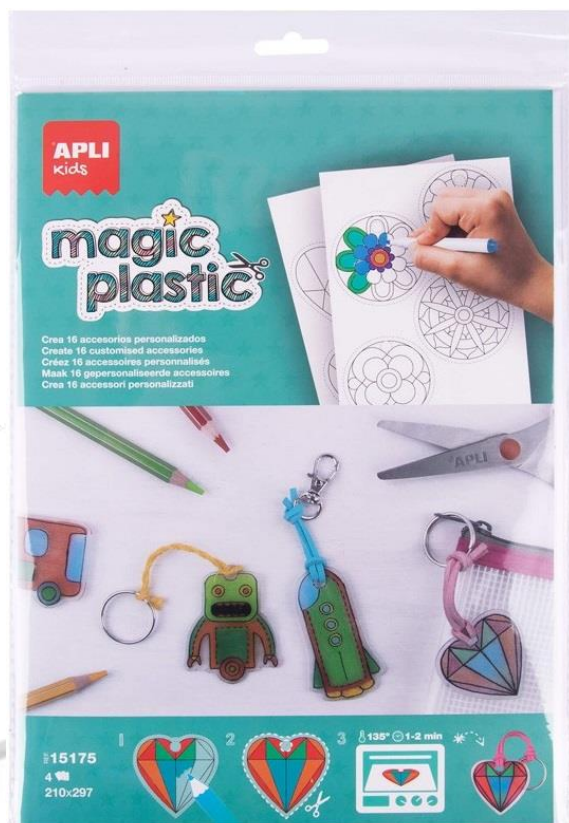

Papel mágico

Plástico mágico recomendado para colorir com lápis e marcadores (para um melhor resultado é recomendado o uso de marcadores permanentes).

É espetacular, vai passar um desenho plano para um objeto 3D.

Ideal para criar acessórios, missangas, distintivos, porta-chaves, o que quiser...

Use sempre sob a supervisão de um adulto.

APL15175 - Papel mágico transparente APLI 21X29cm UN